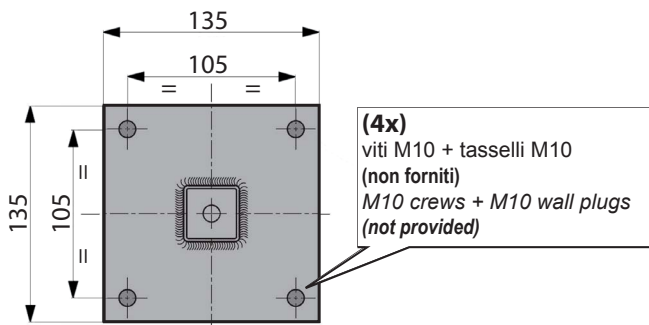

FR Ø100 • FAF ATM R

IT EN

Forcella regolabile per barre BL SMALL/BL-LARGE ATM/ATML
Adjustable fork for BL-SMALL/BL-LARGE ATM/ATML bars

D812859 00500_01_30-05-16

1. DISPOSIZIONE • LAYOUT

2. FISSAGGIO STRUTTURA • FIXING THE STRUCTURE

3. REGOLAZIONE FORCELLA • FORK ADJUSTMENT