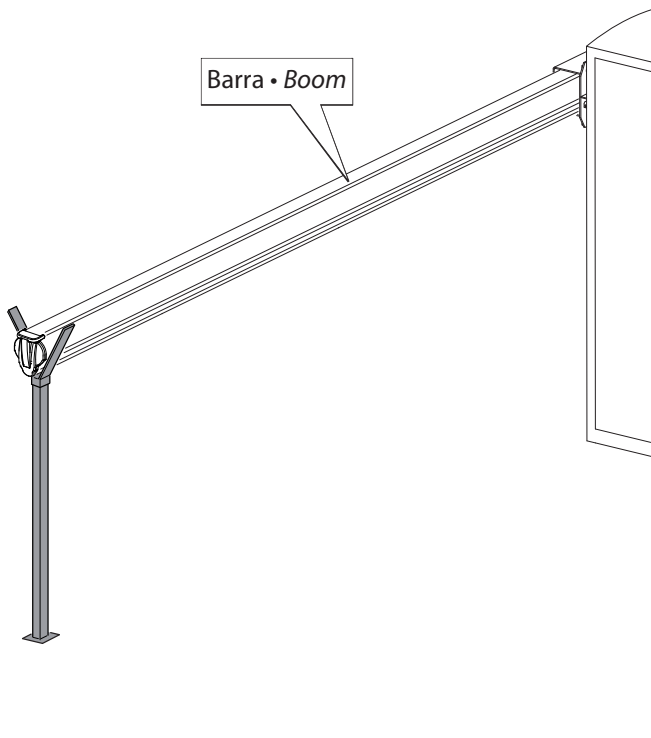

FR Ø100 • FAF ATM R

IT EN

Forcella regolabile per barre BL SMALL/BL-LARGE ATM/ATML
Adjustable fork for BL-SMALL/BL-LARGE ATM/ATML bars

D812859 00500_01_30-05-16

1. DISPOSIZIONE • LAYOUT

2. FISSAGGIO STRUTTURA • FIXING THE STRUCTURE

3. REGOLAZIONE FORCELLA • FORK ADJUSTMENT